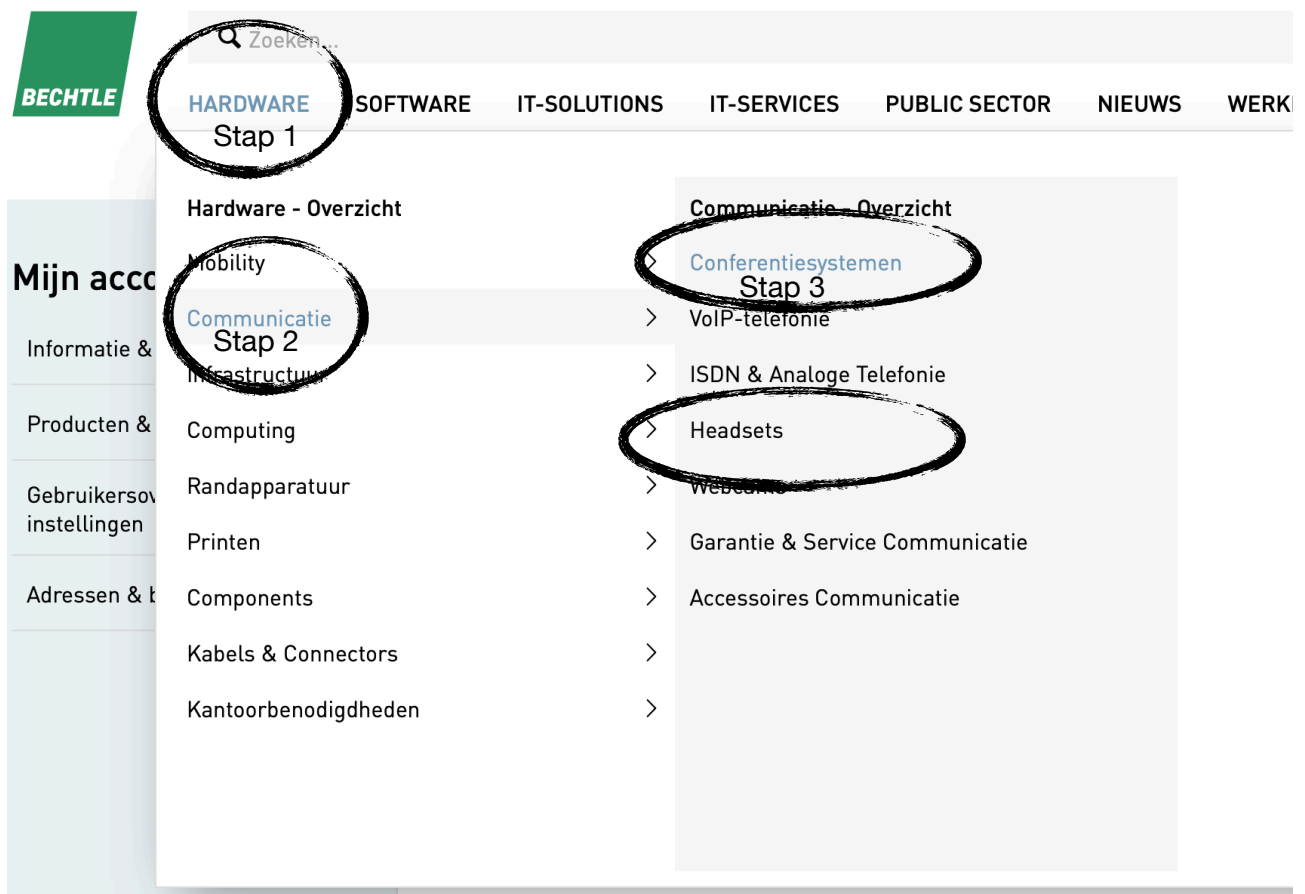

Handleiding site

Stap 1: Je vindt de headsets en hybride vergadersystemen terug onder het luik 'hardware',

Stap 2: vervolgens ga je naar 'communicatie'

Stap 3: en klik je op headsets of conferentiesystemen.

De prijzen op de site zijn de aangepaste prijzen aan Switch tarief.